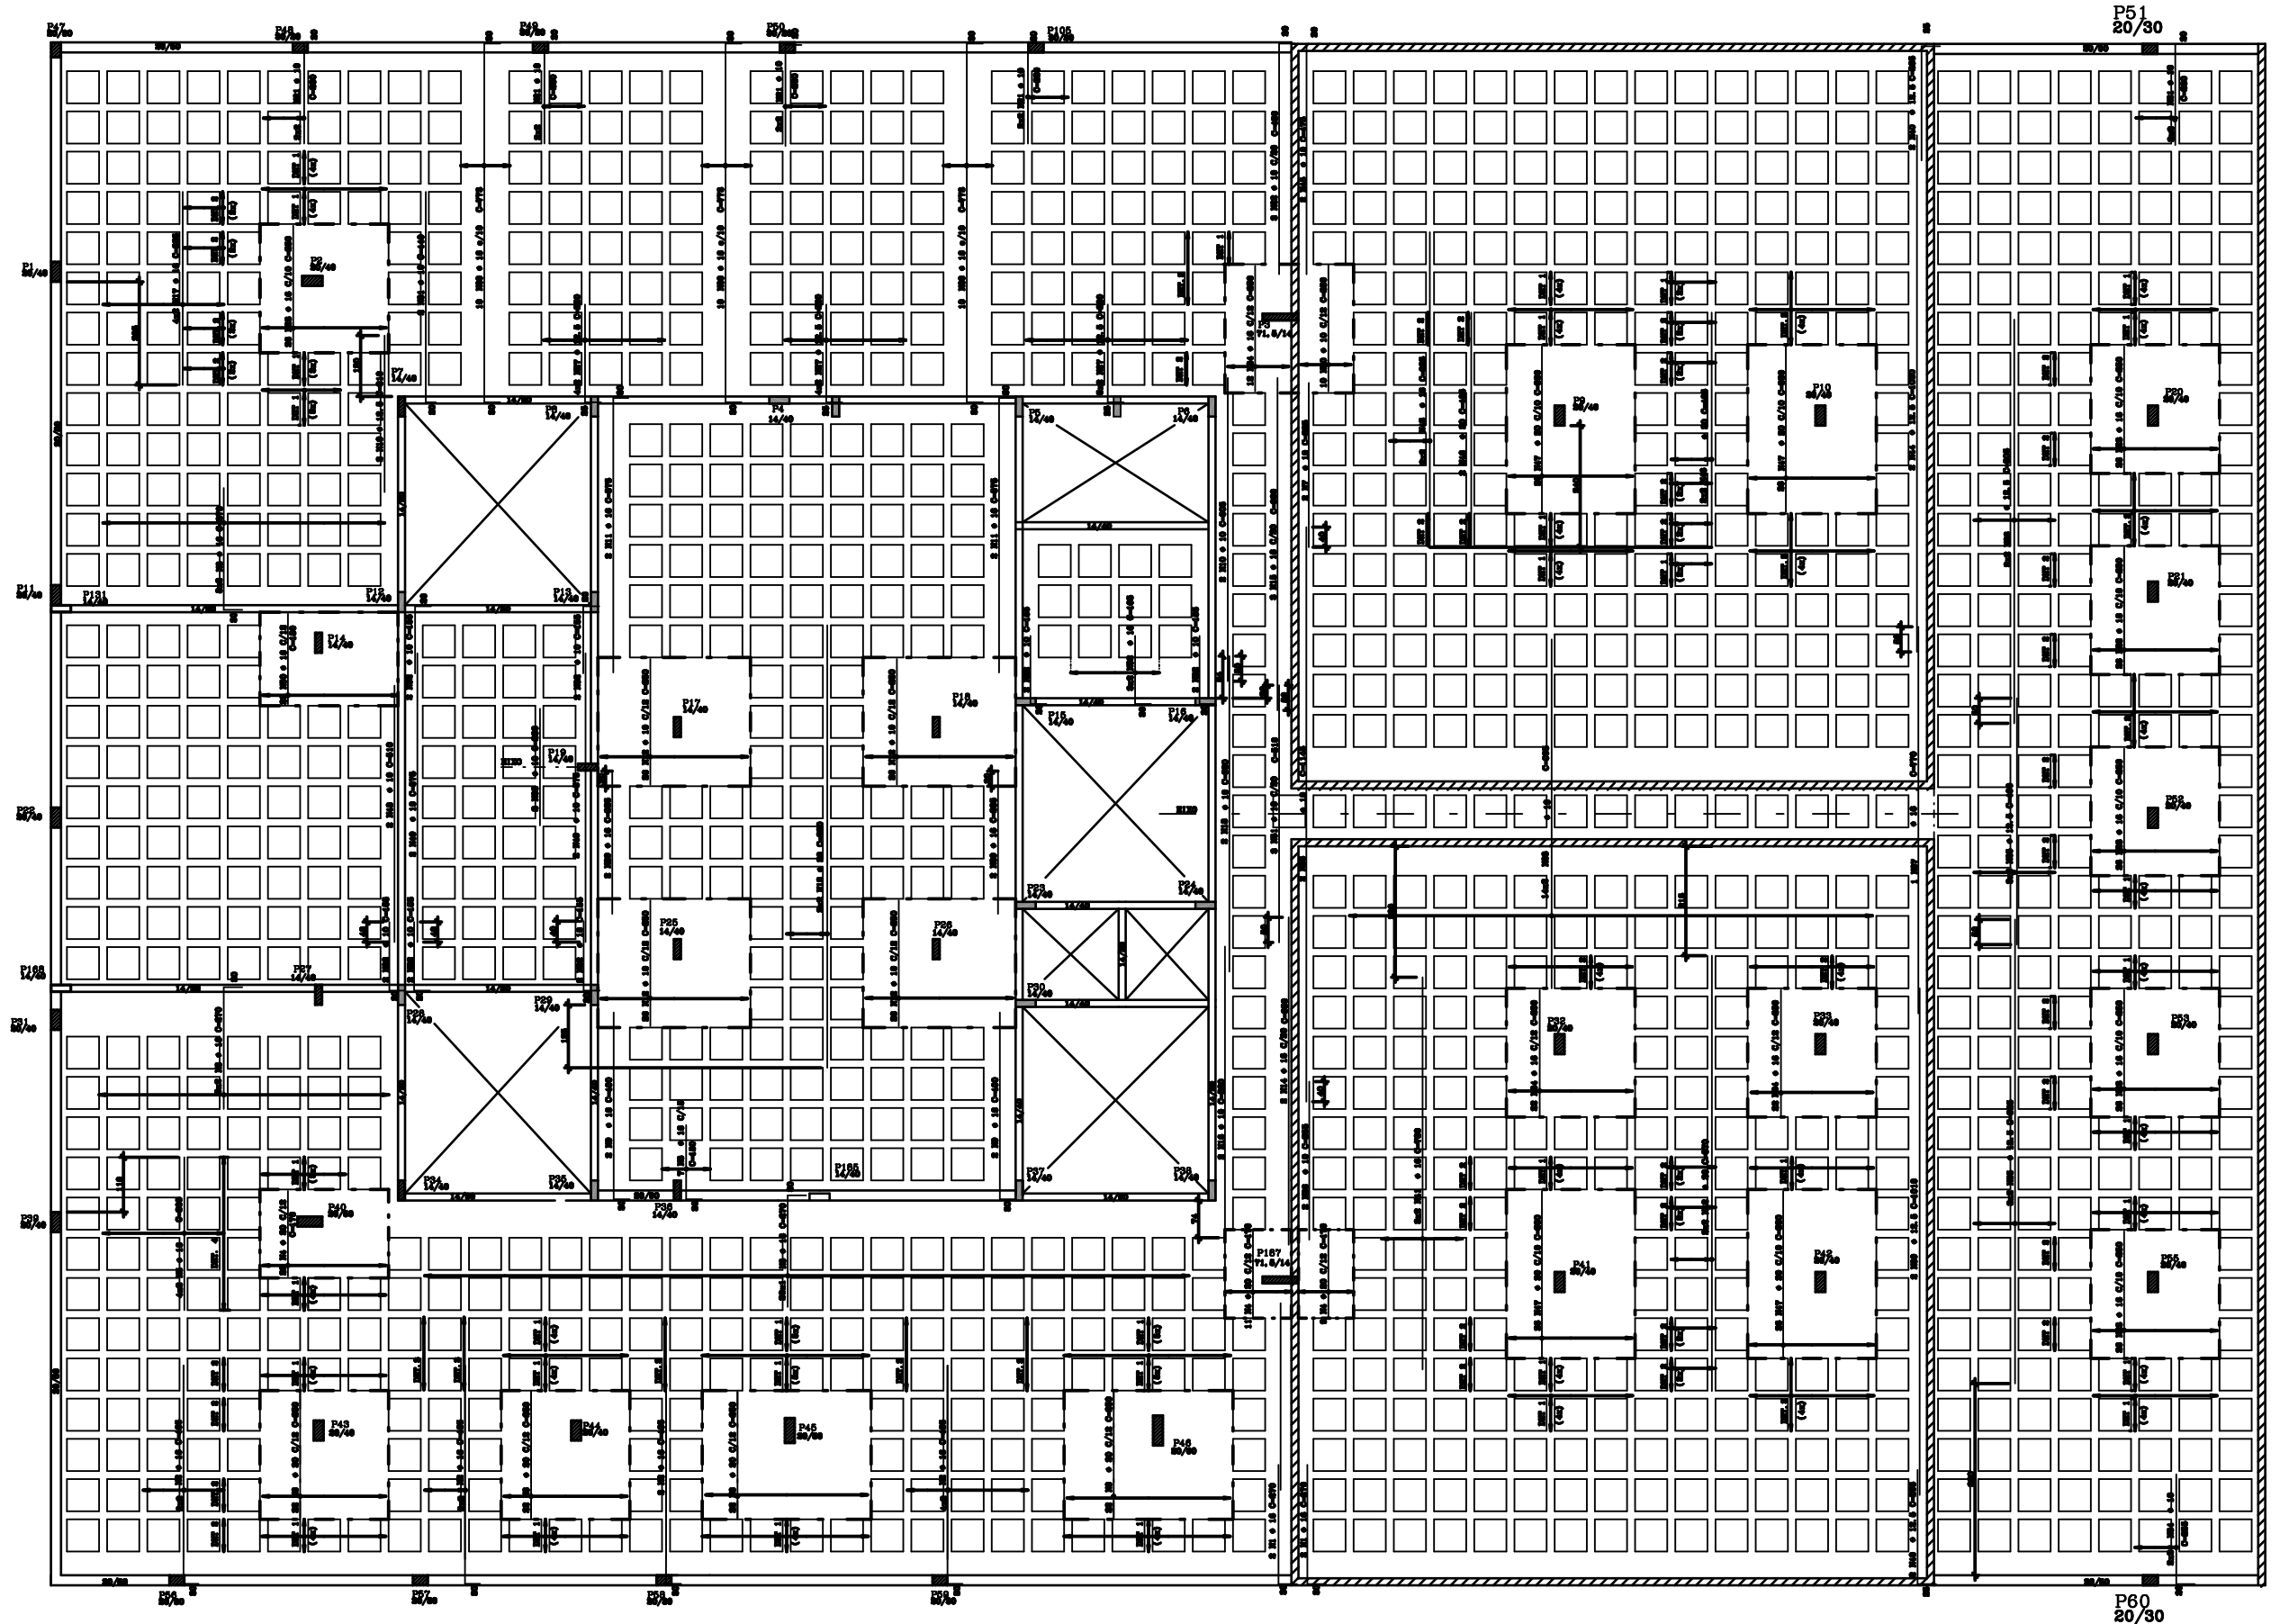

USFNWNAFØENÁPNUOÖUNFUNSAQAOIYÜTUYFØØØRØSØSSNRØSÜSUYŞUNANGYNGFHESQUAFIDØGDGGEFGAFJIGËIGI

**SAK**  
 ENGENHARIA  
 ESTRUTURAL

RUA DR. GENTIL DE MOURA, 380 - IPIRANGA  
 SÃO PAULO-SP - CEP 04278-000  
 TEL/FAX : (55 11) 6084-5002  
 e-mail: estrutura@mailtech.com.br